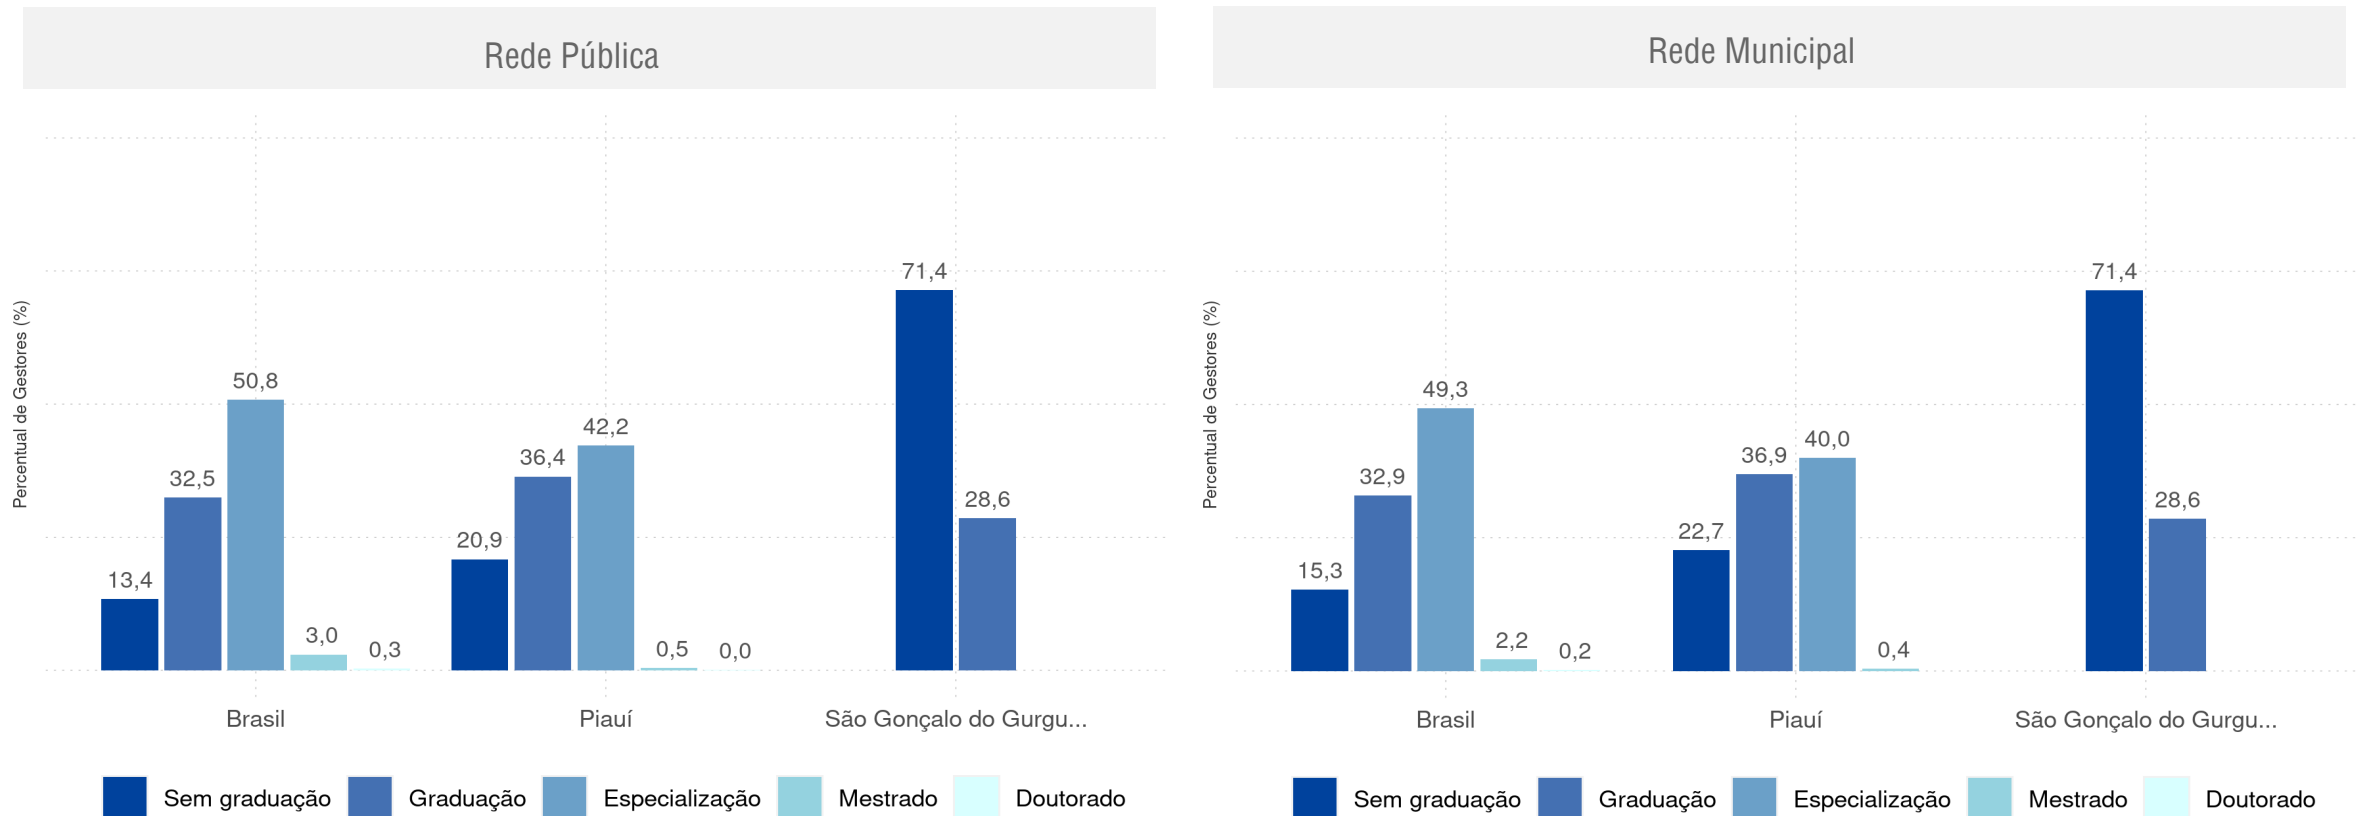

SÃO GONÇALO DO GURGUÉIA - PI

Diagnóstico Educacional

GESTORES 2020

Percentual de gestores em escolas com Ed. Infantil e Ens. Fundamental por grau de formação e rede de ensino