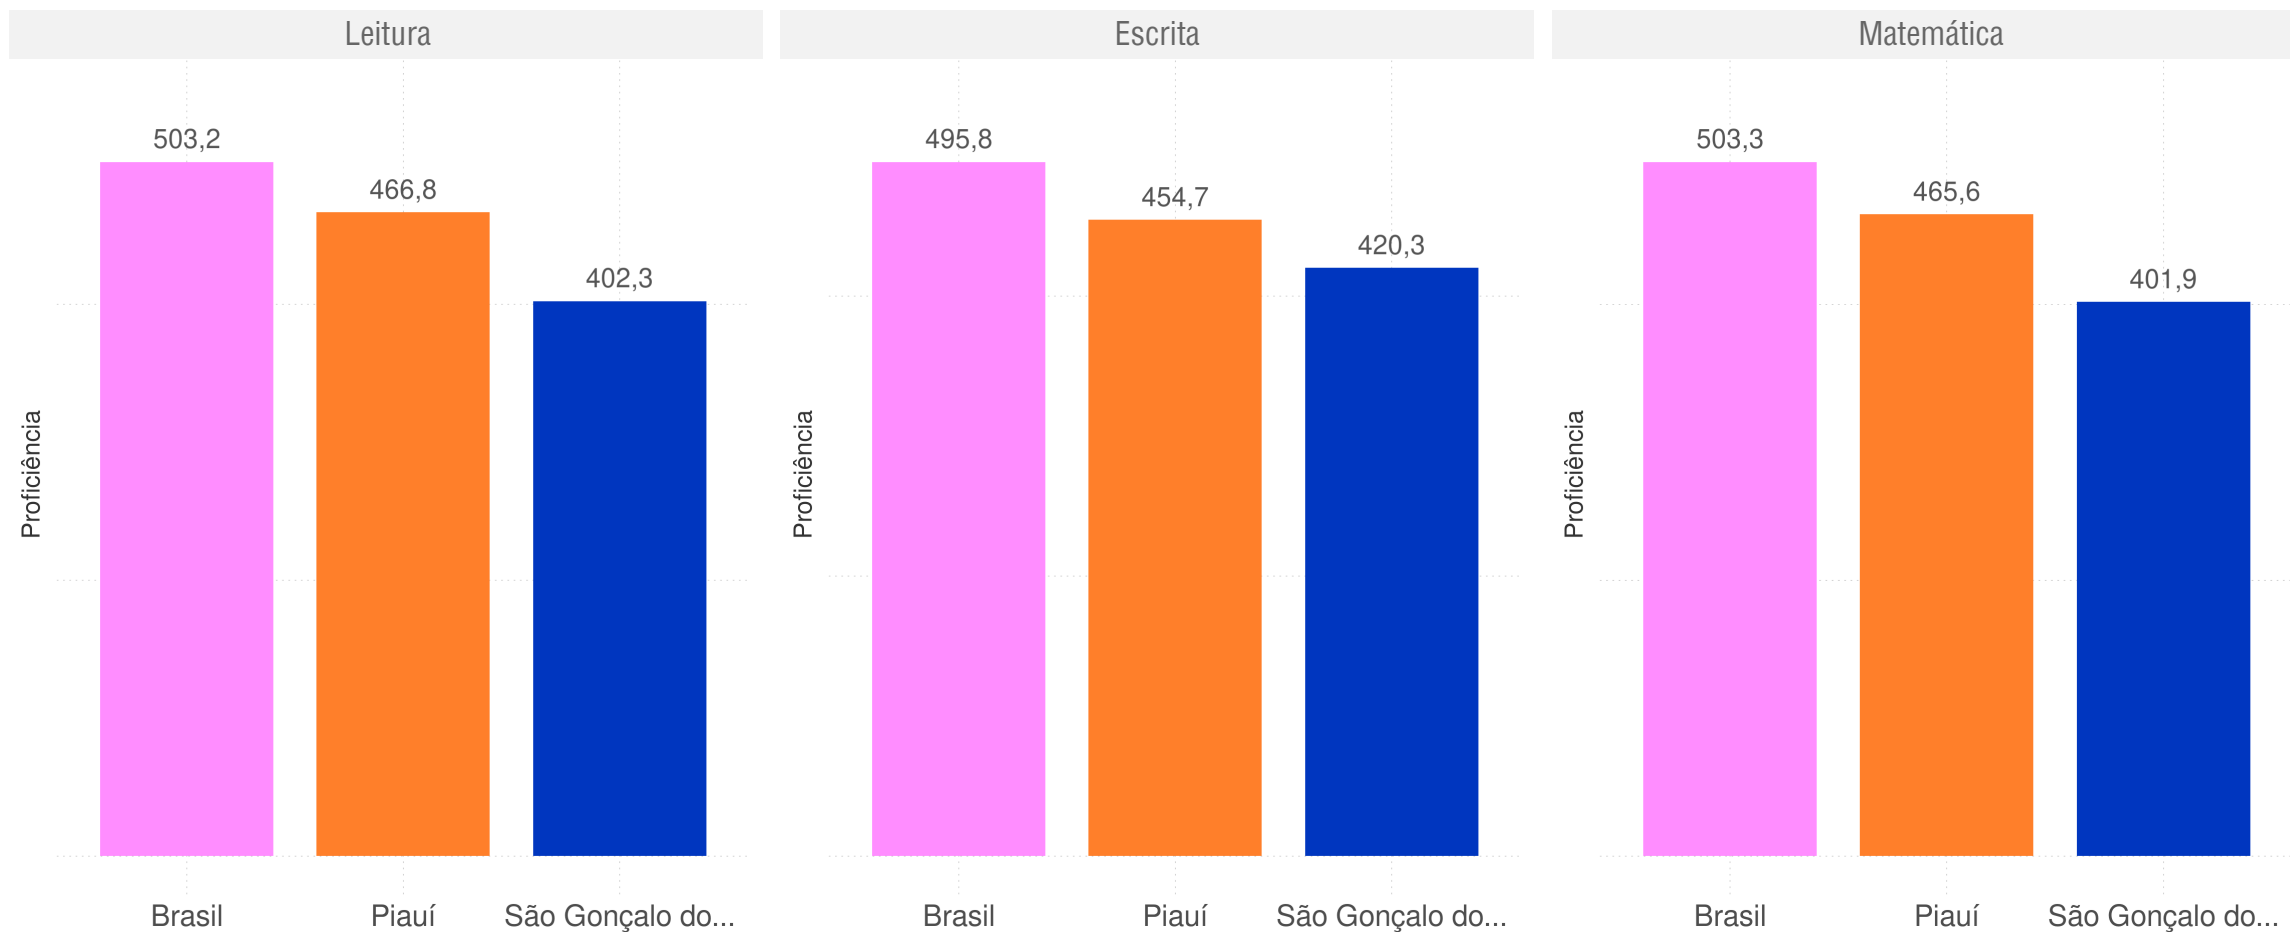

SÃO GONÇALO DO GURGUÉIA - PI

Diagnóstico Educacional

ANA 2016

Médias de Proficiência na Avaliação Nacional de Alfabetização - Rede Municipal

Fonte: INEP/ANA 2016, elaborado pela PARC a partir dos microdados.