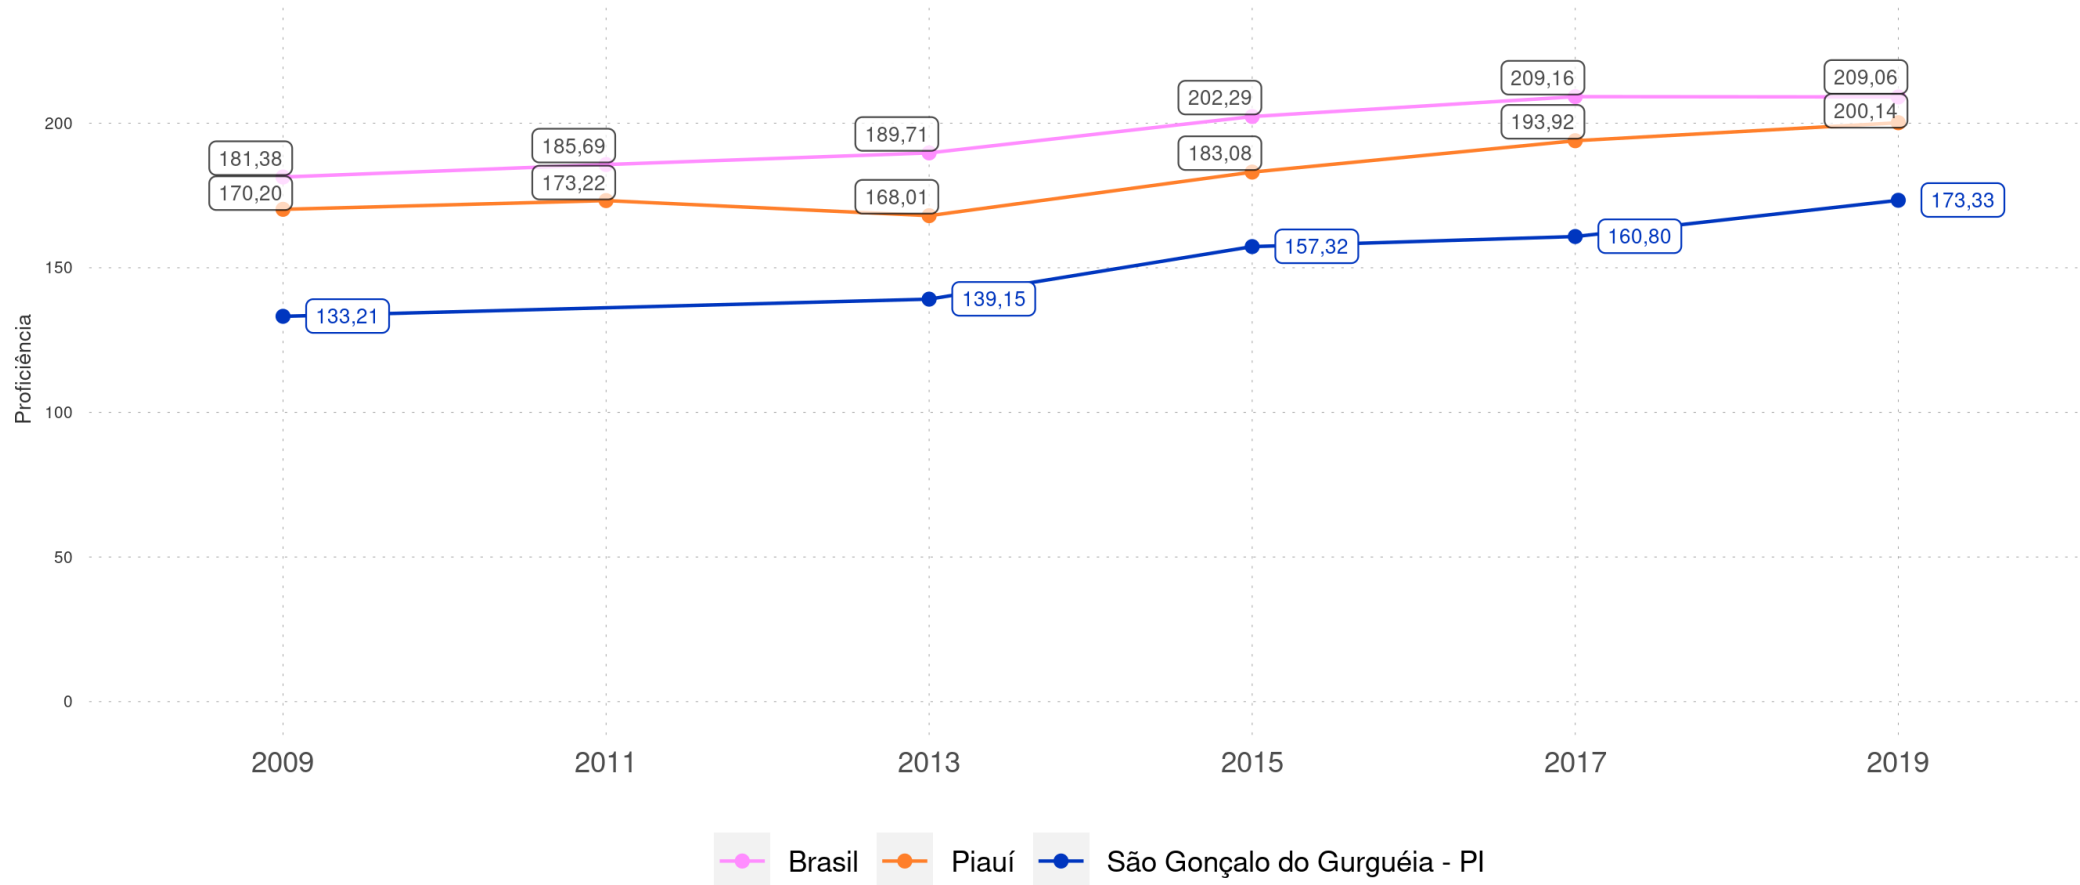

SÃO GONÇALO DO GURGUÉIA - PI

Diagnóstico Educacional

SAEB

Evolução da proficiência do 5º ano em L. Portuguesa - Rede Pública