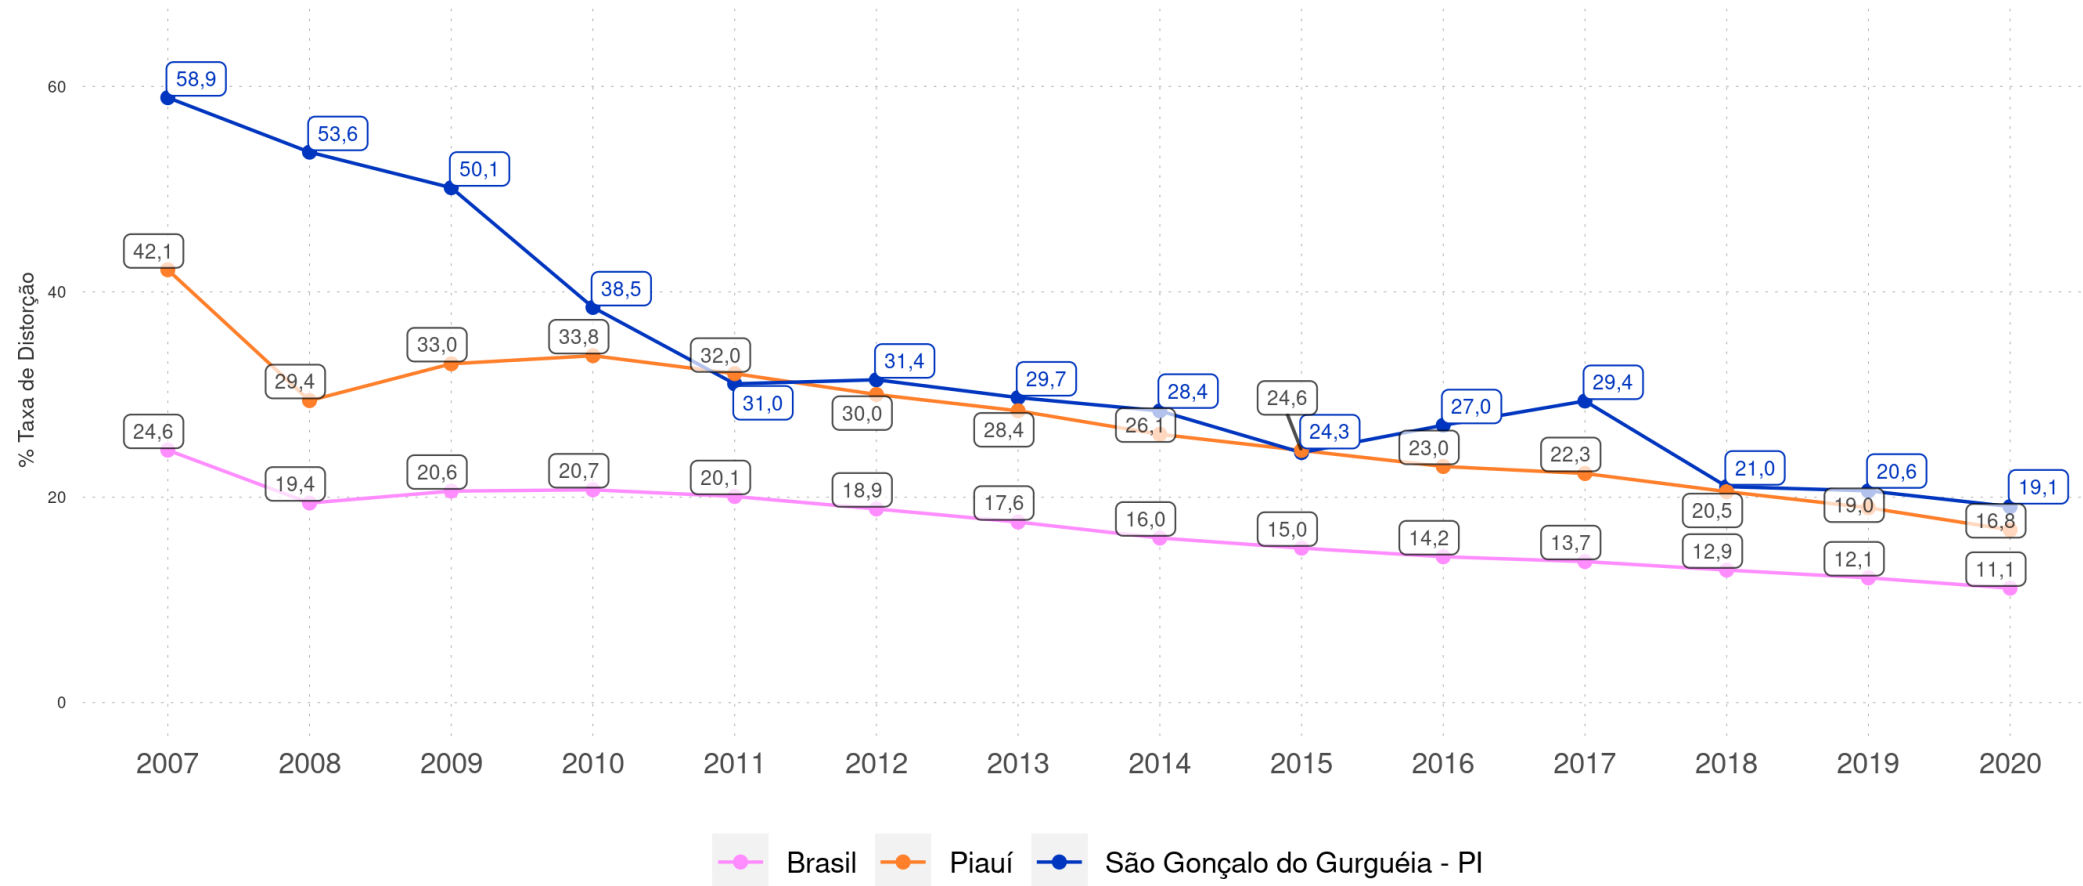

SÃO GONÇALO DO GURGUÉIA - PI

Diagnóstico Educacional

DISTORÇÃO IDADE-SÉRIE

Evolução da Taxa de Distorção Idade-Série nos Anos Iniciais do Ensino Fundamental Regular da rede pública